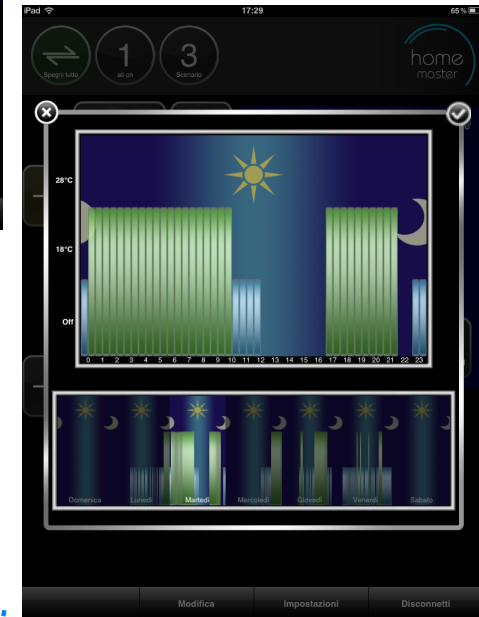

NEWS 2012

Controllo remoto Temperature