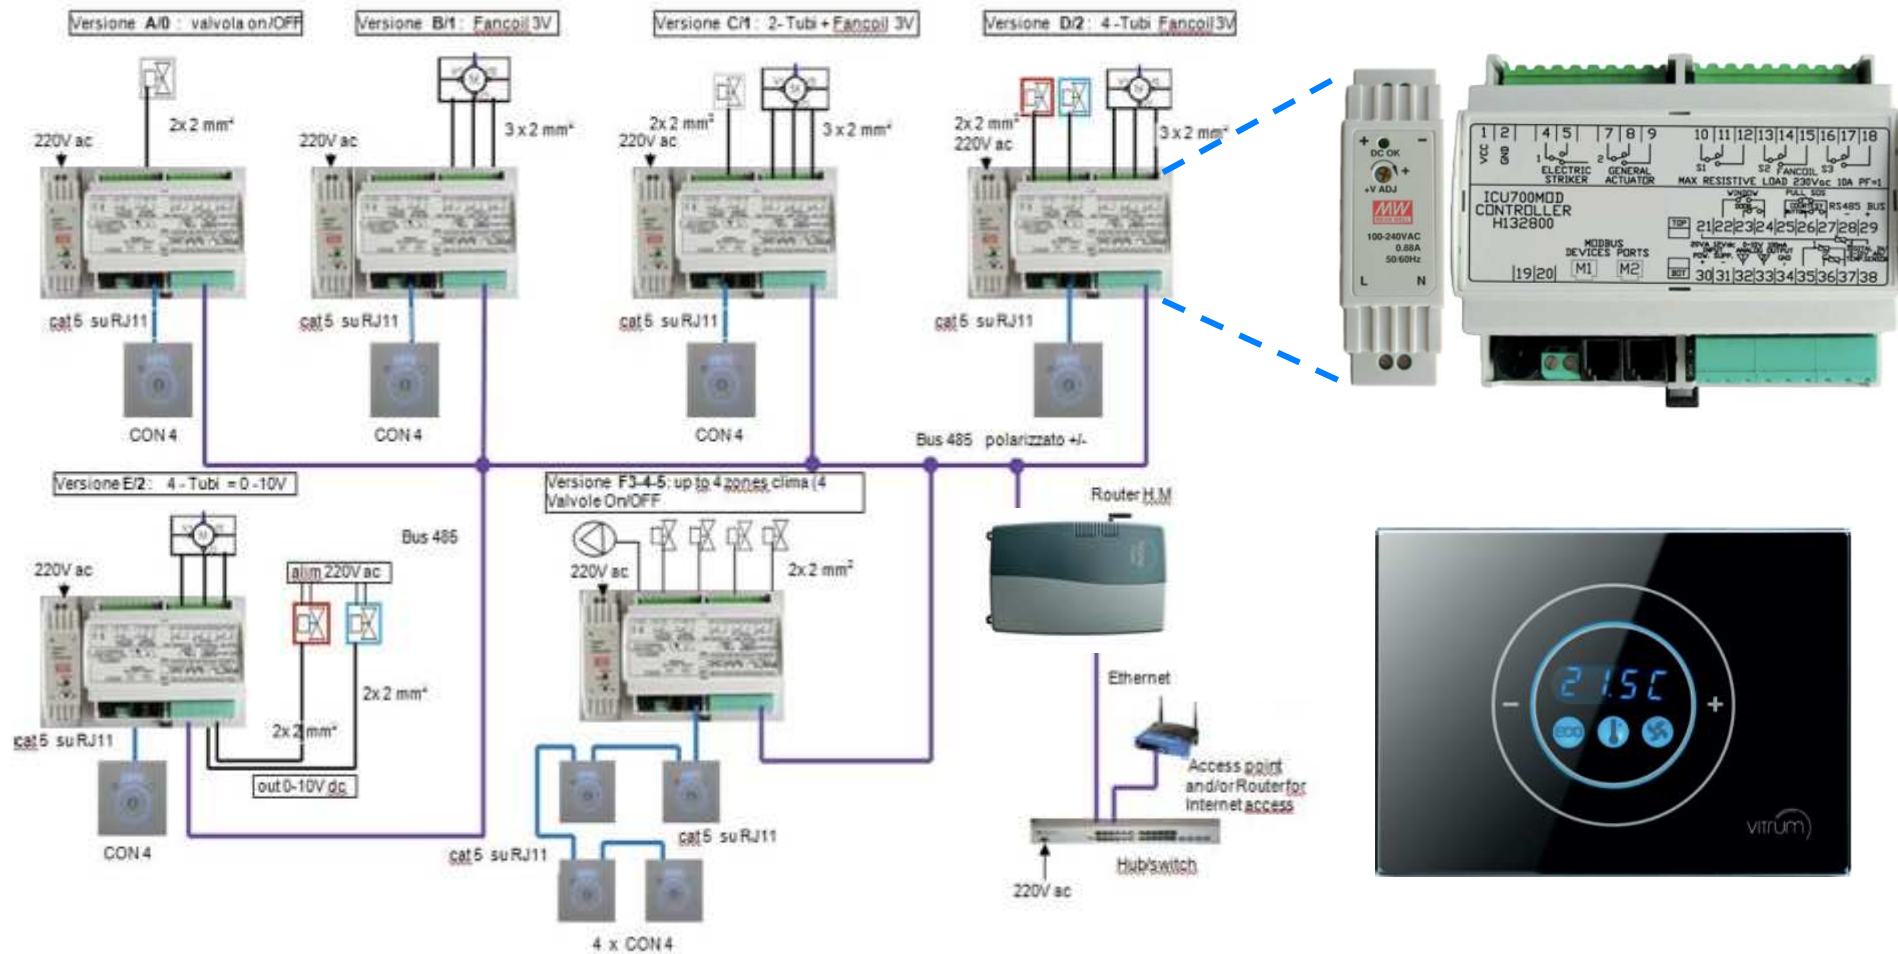

Controllo Temperatura

Controllori da 1 o 4 Zone