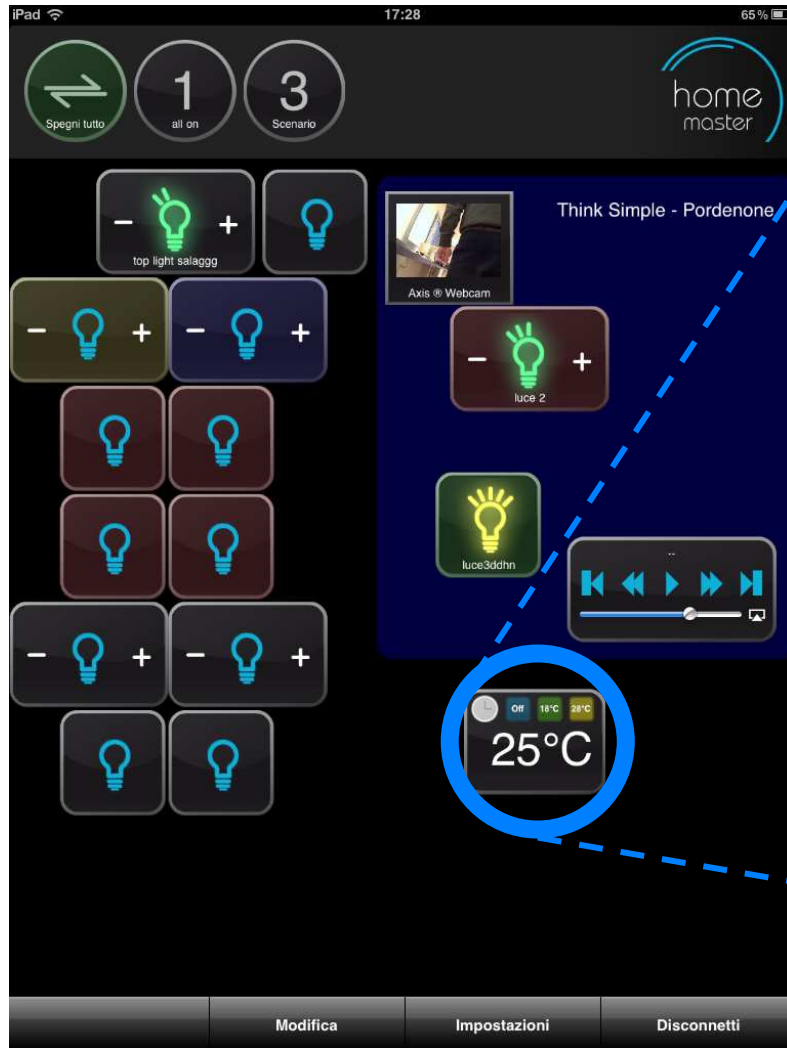

NEWS 2012

Controllo remoto Temperature