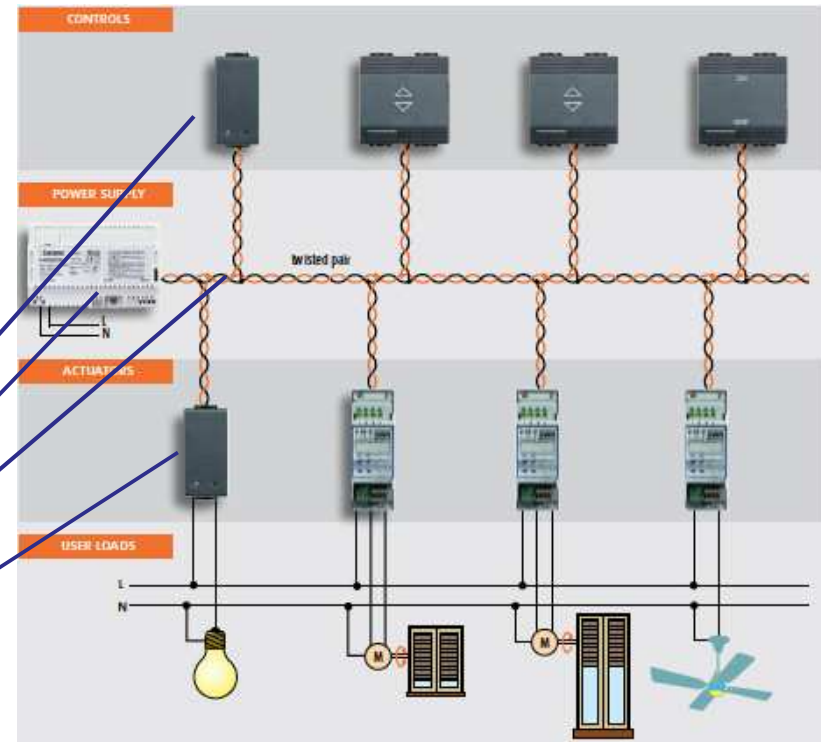

## Installazione Semplificata

Tutto quello che serve per:  
A. "includere" i Vitrum Wireless nella rete Wireless Domestica  
B. creare Logiche Comando (Associazioni)

1. Installabile da qualsiasi bravo Eletttricista
2. Creazione Indirizzi Rete Domestica AUTOMATICA
3. Configurazione Impianto senza Personal Computer o altre attrezzature speciali
4. Compatibilità con Impianti 220V esistenti

# WIRELESS vs Sistemi BUS