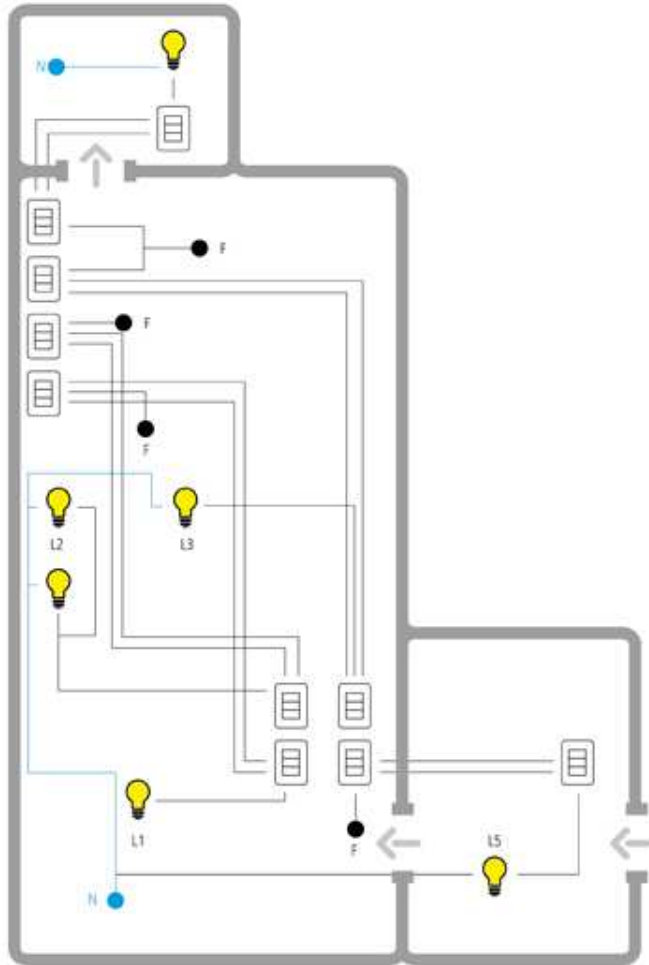

# VITRUM è Eco Wiring

Impianto tradizionale

Eco Wiring

< in 15 minuti >