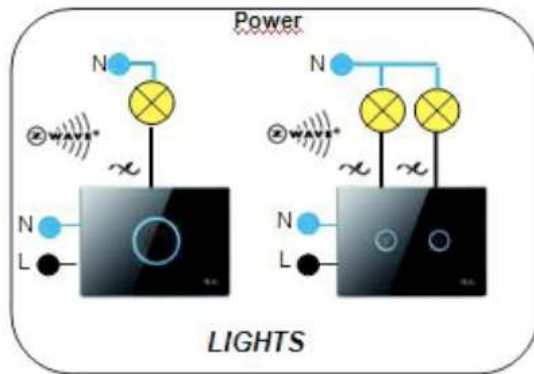

WIRELESS vs Sistemi BUS