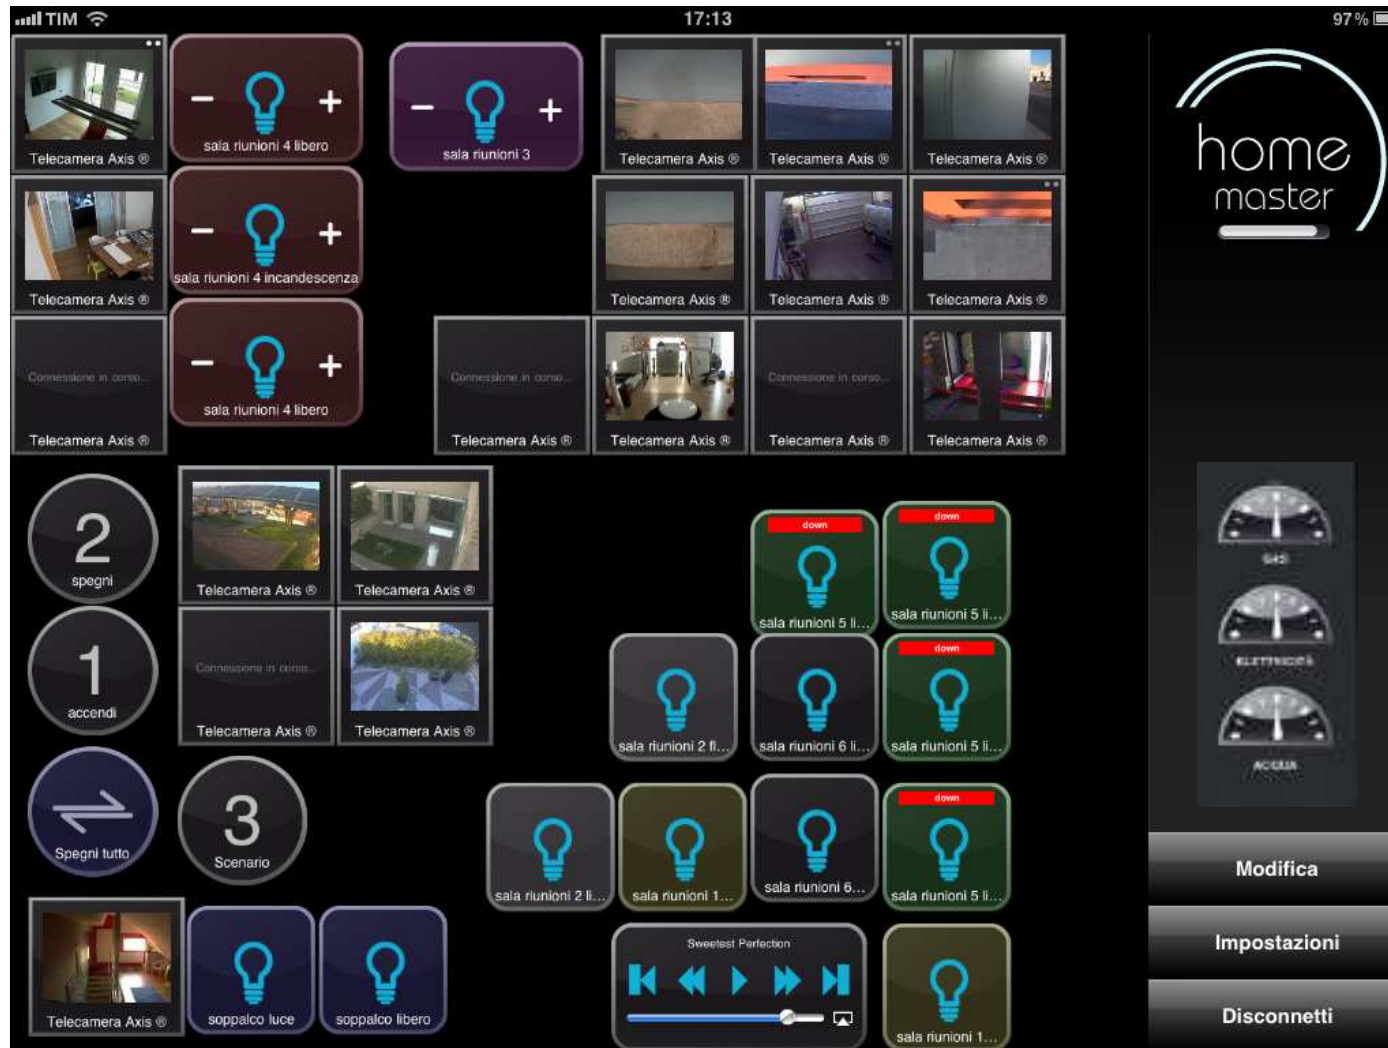

Home Control su iPad o iPhone