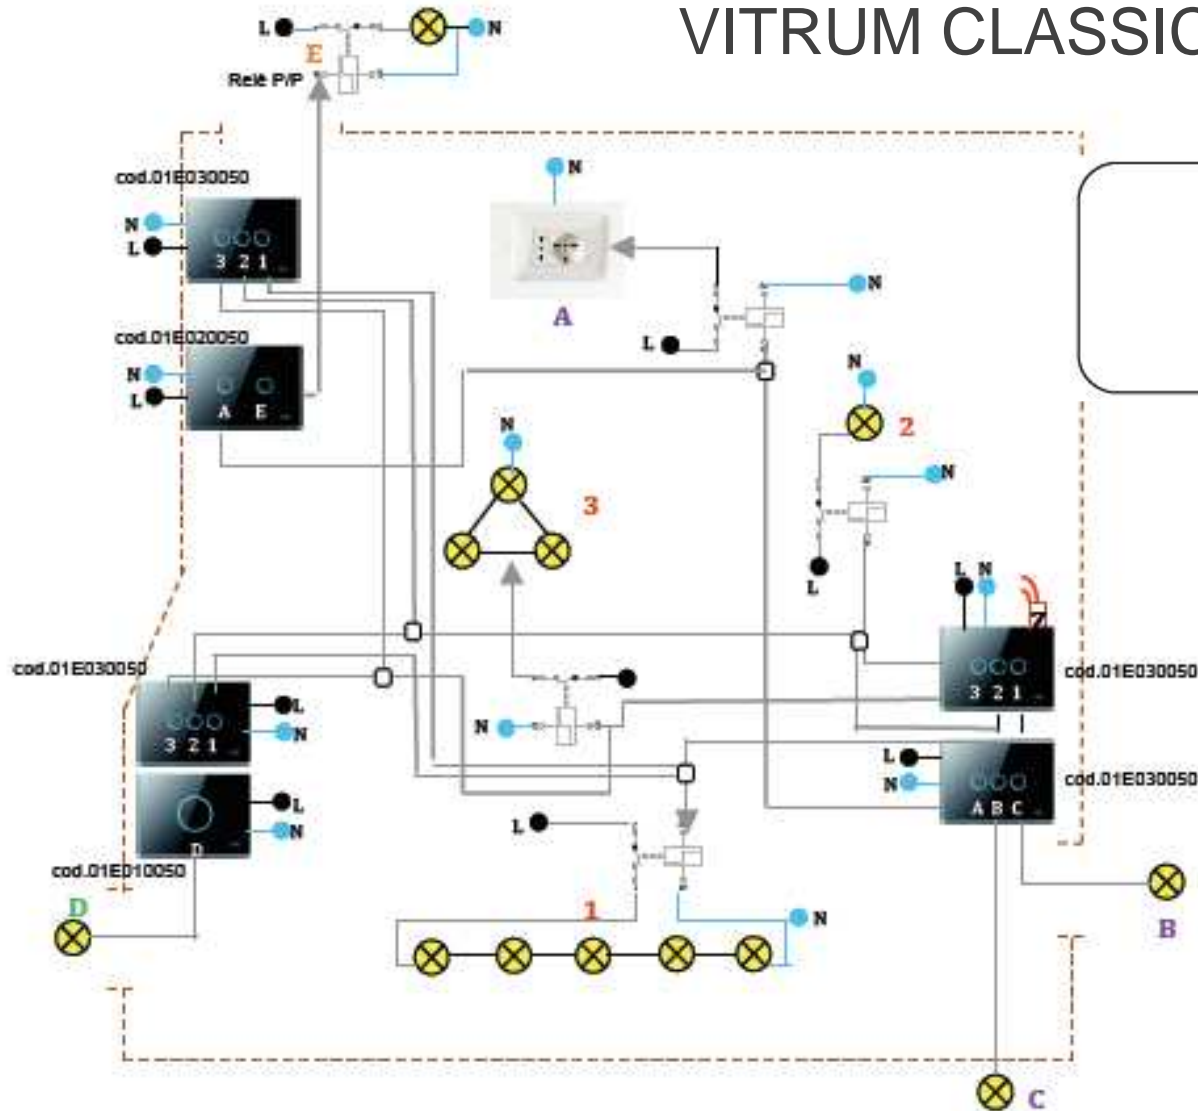

< in 15 minuti >

Impianto Tradizionale

Logiche Cablate e non modificabili

VITRUM CLASSIC