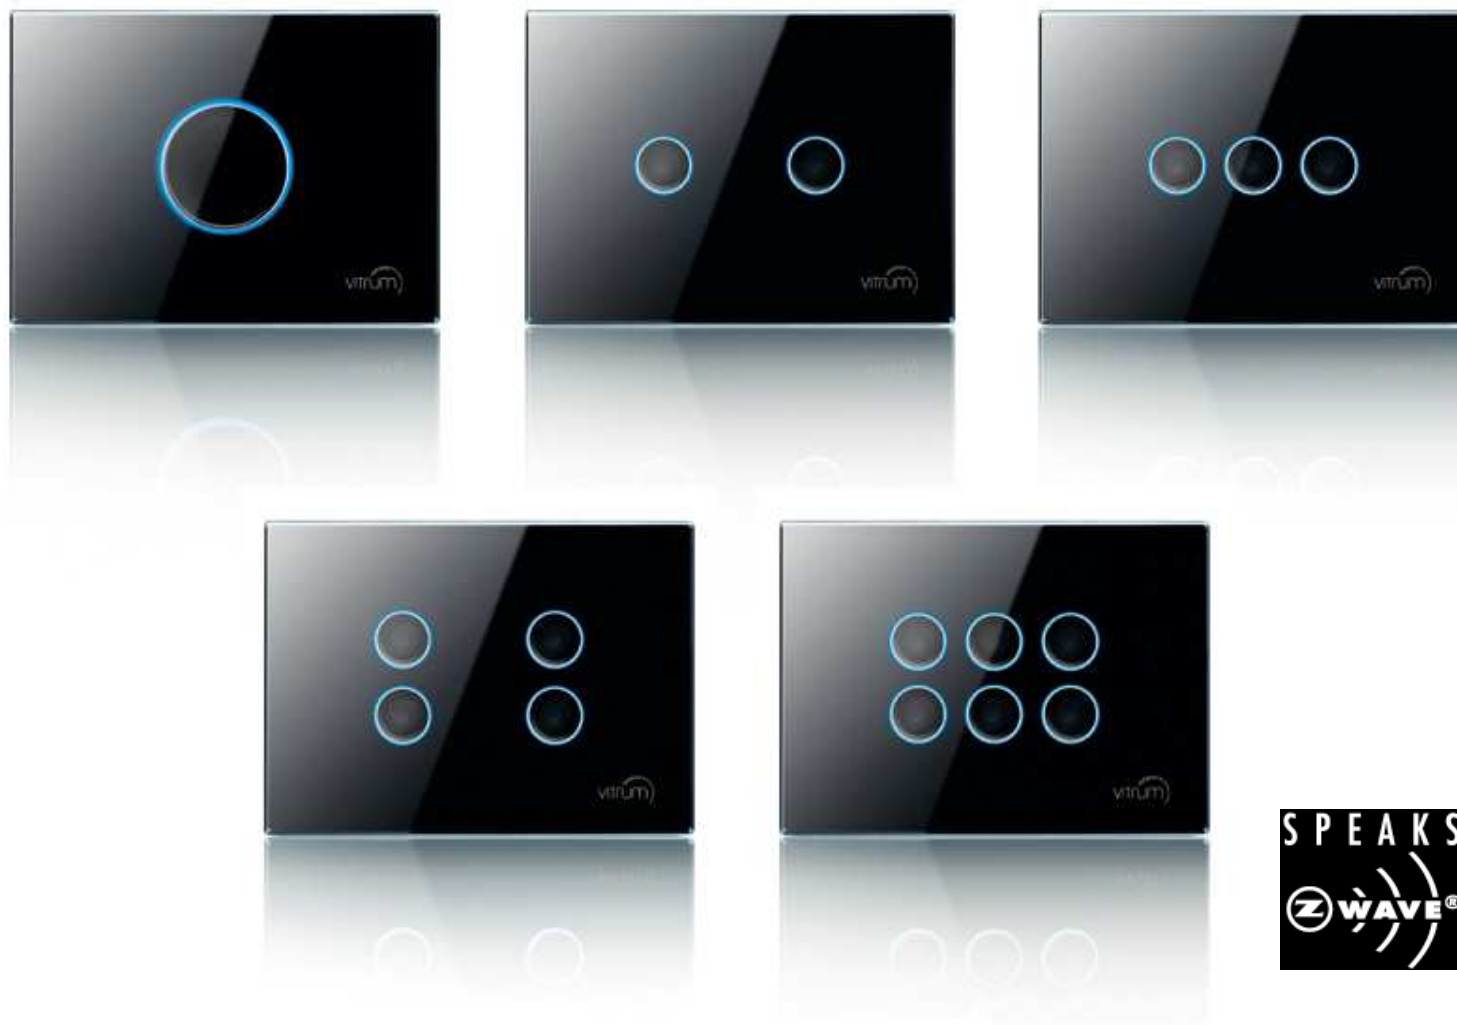

< in **15** minuti >

VITRUM è rettangolare