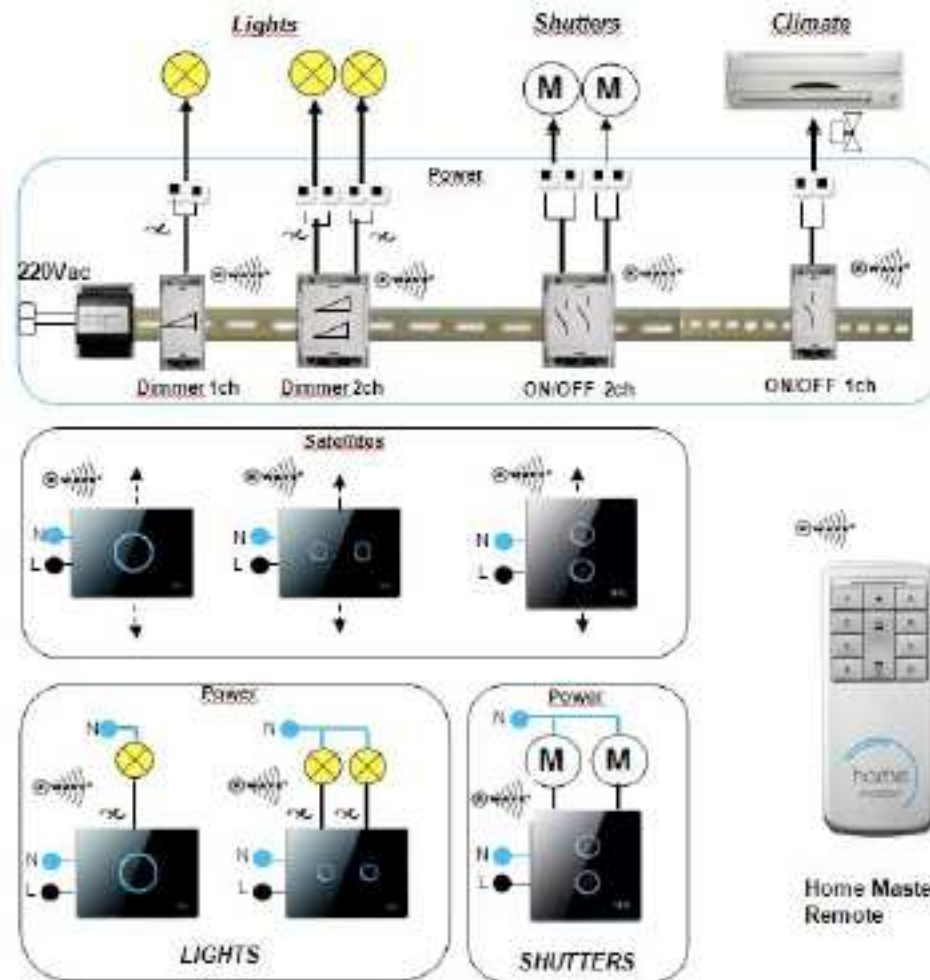

DOMOTICA SEMPLIFICATA