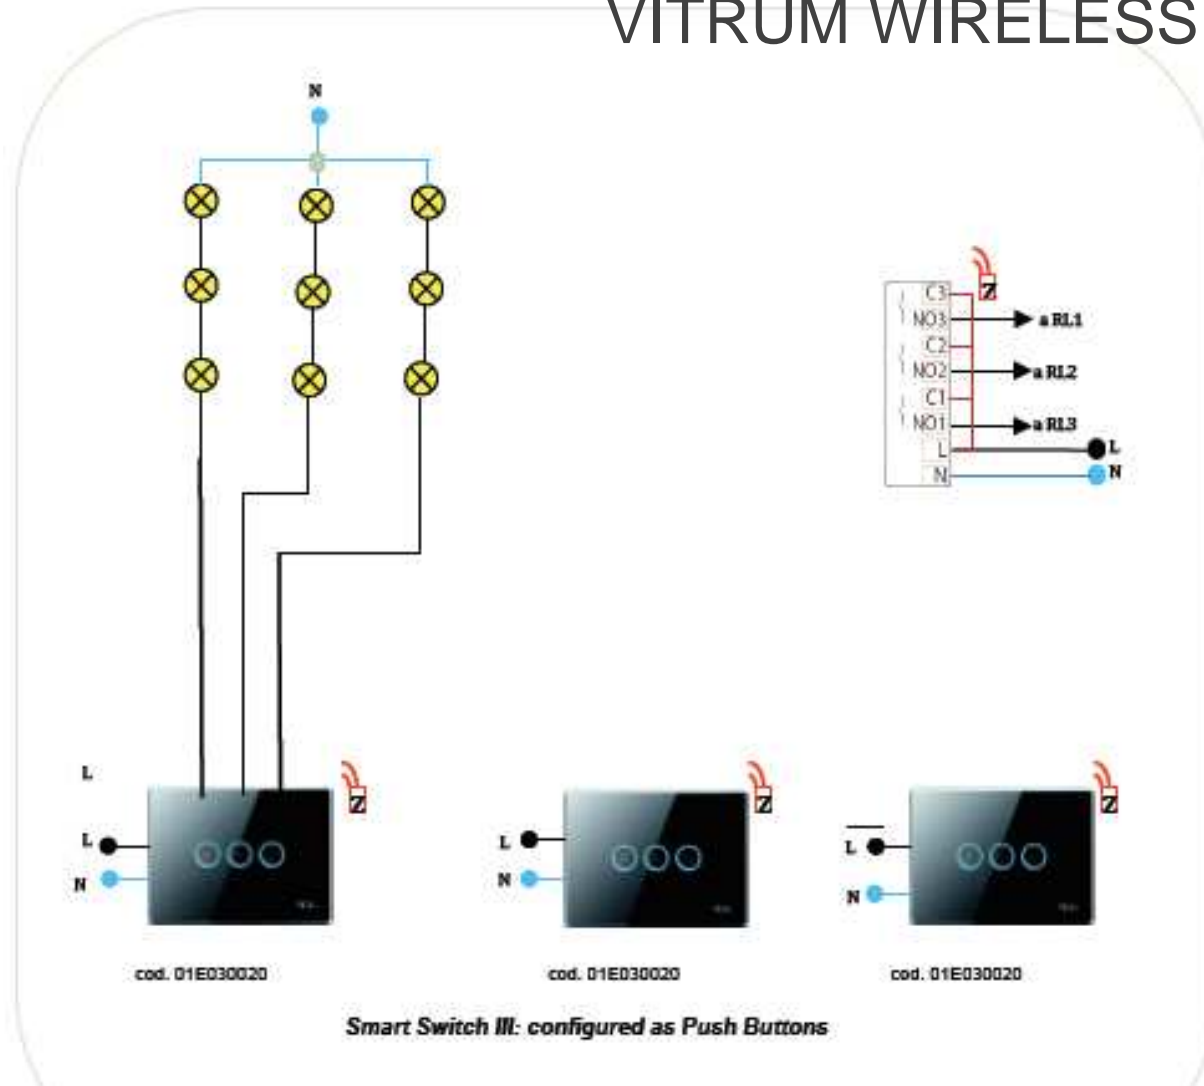

< in 15 minuti >

ECO WIRING

Logiche Comando Flessibili con Tecnologia WIRELESS

VITRUM WIRELESS